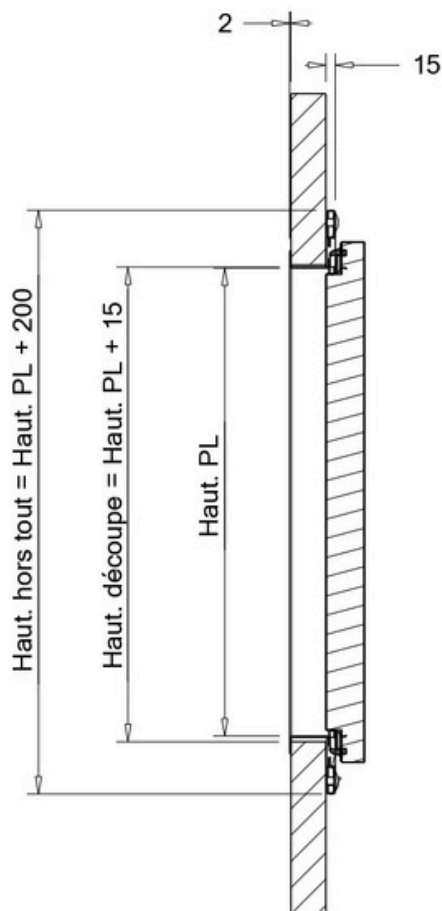

ISO pivotante trappe positive

Coupe A-A