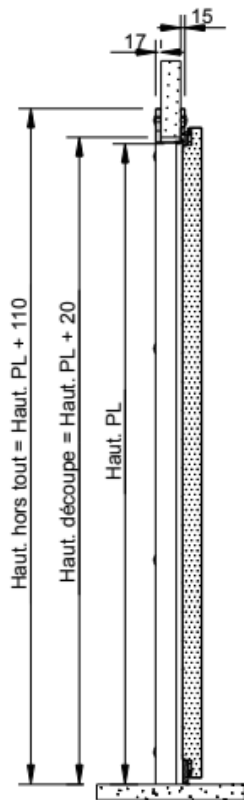

ISO pivotante positive TECH

Coupe B-B