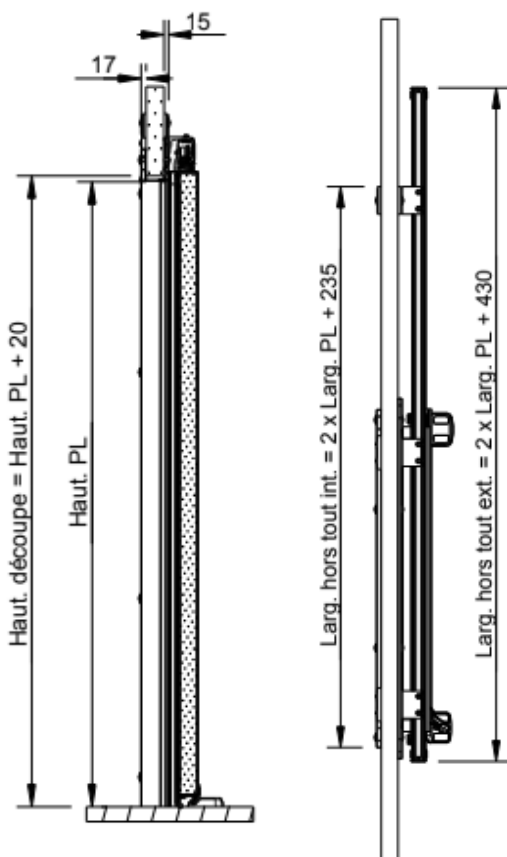

ISO coulissante positive TECH

Description de la porte